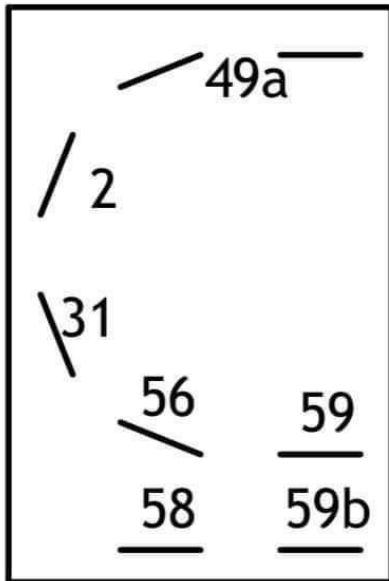

Zündapp Tändningslås

Version: 2021-04-21

För eventuella fel ansvaras ej

Det finns två (2) märken på tändningslås, Merit och Guia

Kontakternas placering och numrering.

<u>Omkopplingsläge</u>	<u>Förbindelser</u>	<u>Övrig info.</u>
0	Förbindelse mellan 2 och 31	Omkopplaren blockerad då tändningsnyckel är ur.
1	Förbindelse mellan 49a – 49a Förbindelse mellan 31 – 56 Förbindelse mellan 58 – 59b (endast Guia)	
2	Förbindelse mellan 49a – 49a Förbindelse mellan 59 – 56 Förbindelse mellan 58 – 59b	

Merit / Guia
 Contactslot
 pin-layout

Merit / Guia
 Contactslot
 schakeling

Pin nr.	Stand		
	0	1	2
59	o	o	o
56	o	o	o
31	o	o	o
2	o	o	o
49a	o	o	o
49a	o	o	o
58	o	o	o
59b	o	o	o

Gäller endast Guia